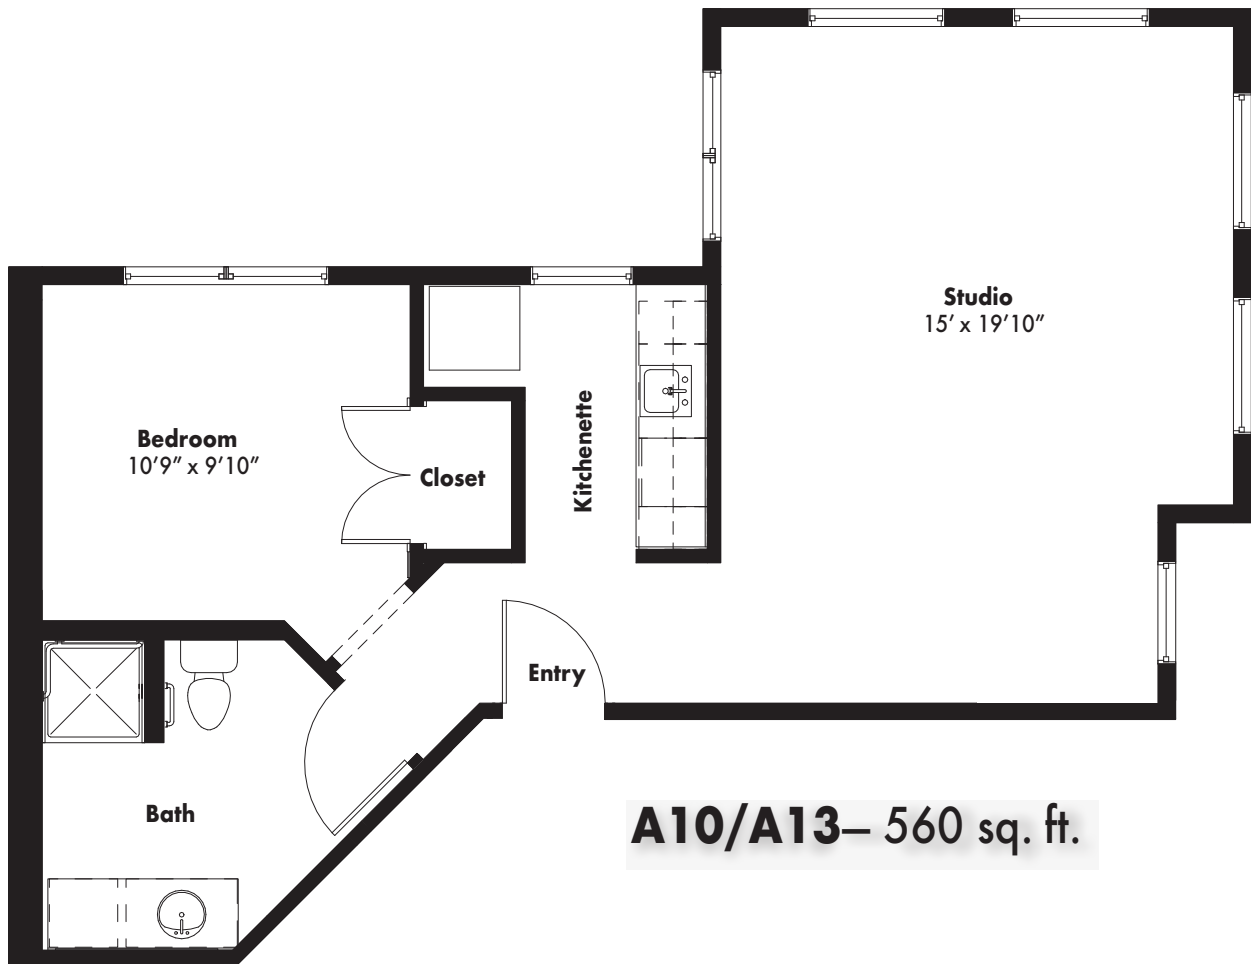

# Personal Care

3315 Peachtree Industrial Boulevard  
Duluth, GA 30096

**770.622.6880**

[www.parcatluluth.com](http://www.parcatluluth.com)

**A10/A13— 560 sq. ft.**