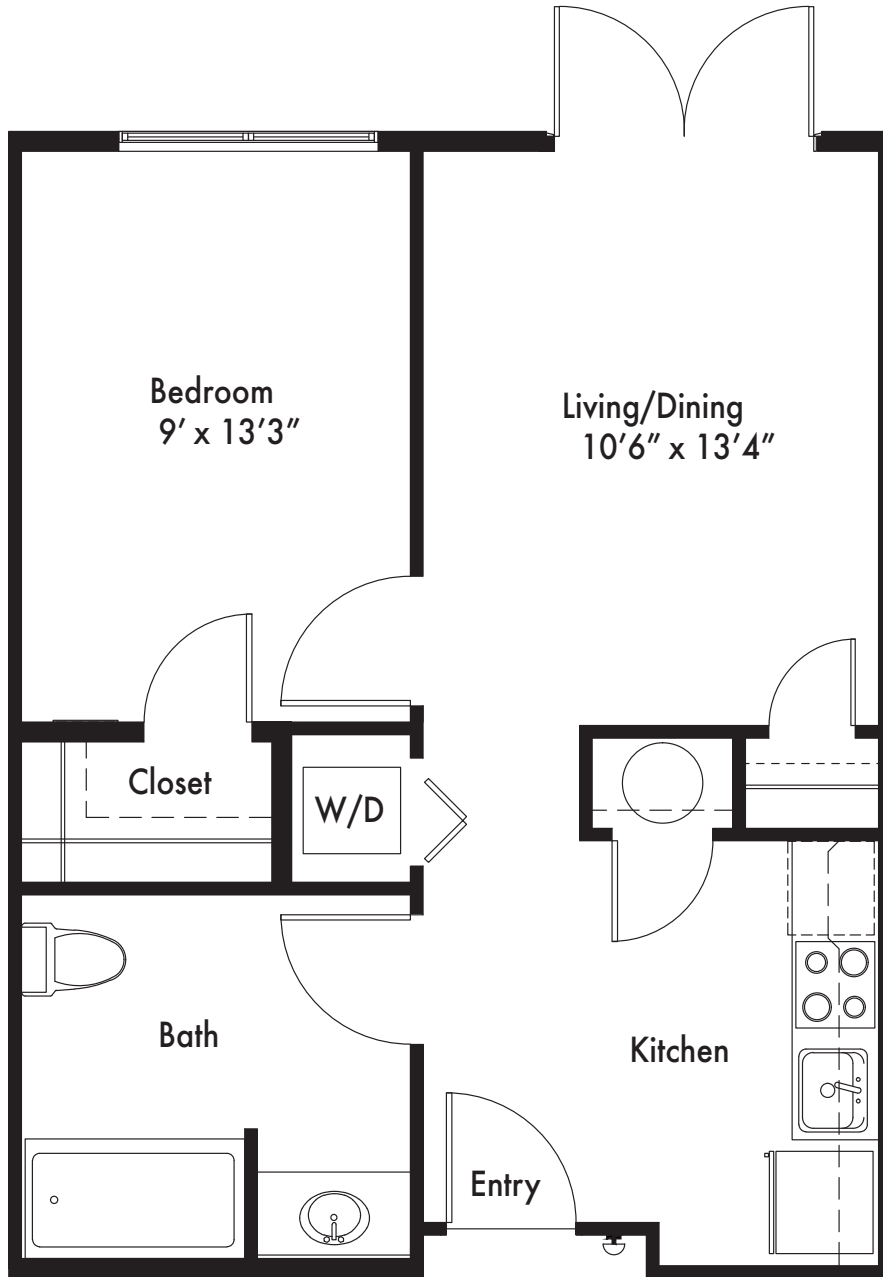

# Independent Living

3315 Peachtree Industrial Boulevard

Duluth, GA 30096

770.622.6880

[www.parcatuduluth.com](http://www.parcatuduluth.com)

A1 – 536 sq. ft.